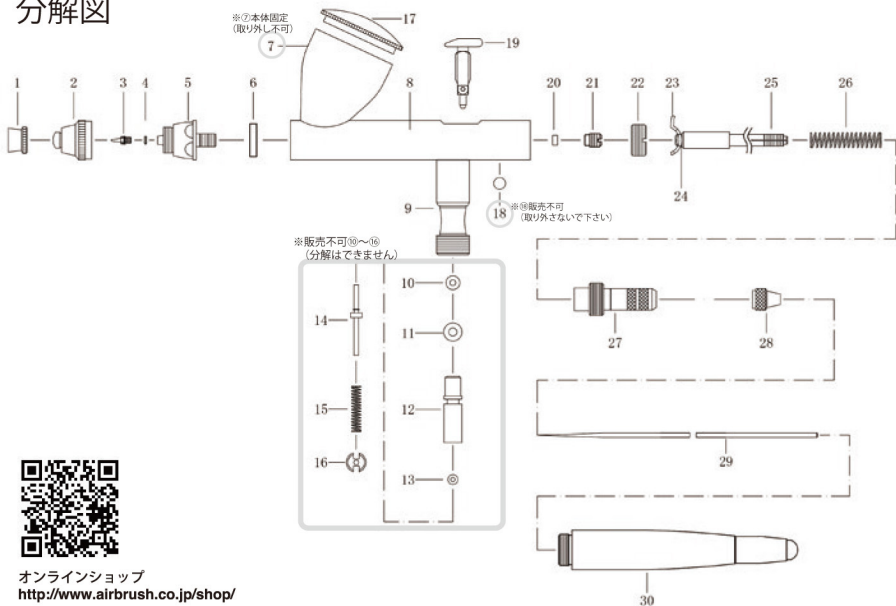

# XP-825 Premium

XP825プレミアム

使用前にこの取扱説明書を必ずお読みください。  
この取扱説明書は必要な時に読めるように大切に  
保管してください。

## 分解図

オンラインショップ  
<http://www.airbrush.co.jp/shop/>

部品番号	パーツ名	価格(税別)	部品番号	パーツ名	価格(税別)
1	ニードルキャップ	¥ 500	18	【販売不可】 ボディパッチ	—
2	ノズルキャップ	¥ 1,000	19	押しボタン	¥ 1,000
3	ノズル(オーリング付き)	¥ 2,000	20	ニードルオーリング(テフロン)	¥ 350
4	ノズルオーリング(ゴム製)	¥ 350	21	ニードルオーリング止めネジ	¥ 500
5	ノズルベース	¥ 1,600	22	固定ナット	¥ 500
6	ノズルベースオーリング(テフロン)	¥ 350	23	ニードルガイド (レバーpushシユメタル一体型)	¥ 1,400
7	絵具カップ7cc(本体固定/取り外し不可)	—	24		
8	ボディ	—	25	ニードルスプリング	¥ 400
9	エアバルブボディ	—	26		
10	【販売不可】 O-ring(ゴム製)	—	27	スプリングガイド	¥ 900
11	【販売不可】 O-ring(ゴム製)	—	28	ニードルストップネジ	¥ 400
12	【販売不可】 Air pipe	—	29	ニードル	¥ 1,200
13	【販売不可】 O-ring(ゴム製)	—	30	ニードルアジャスター付テールキャップ	¥ 3,200
14	【販売不可】 Air valve rod	—			
15	【販売不可】 Spring	—			
16	【販売不可】 Calve screw	—			
17	カップふた	¥ 850			