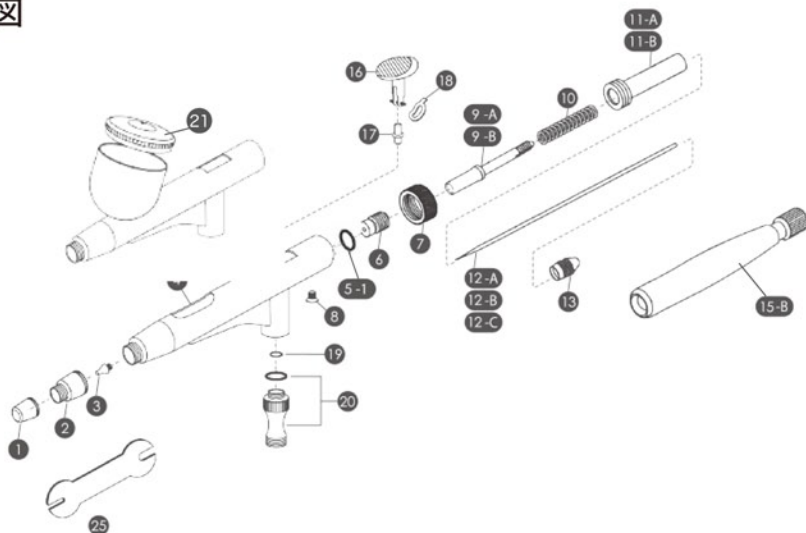

## 分解図

### XP725Premium パーツリスト

部品番号	パーツ名	価格 (税別)
1	ニードルキャップ	¥350
2	ノズルキャップ	¥580
3-B	ノズル (0.3mm)	¥1,500
5-1	ニードルオーリング (0.3mm) (テフロン)	¥350
6	ニードルオーリング止めネジ	¥500
7	固定ナット	¥650
8	ボディネジ	¥250
9-A	ニードルガイド	¥450
9-B	ニードルガイド	¥450
10	ニードルスプリング	¥300
11-A	スプリングガイド	¥650
11-B	スプリングガイド	¥650
12-B	ニードル (0.3mm)	¥850

部品番号	パーツ名	価格 (税別)
13	ニードルストップネジ	¥350
15-B	ニードルアジャスター付テールキャップ	¥2,000
16	押しボタン (レバー)	¥800
17	ピストンピン	¥250
18	レバーフッシュメタル	¥300
19	ピストンピンオーリング	¥300
20	エアバルブボディセット	¥1,850
21	7cc 給餌カップふた	¥700
25	ノズルレンチ	¥180

消耗品や補修パーツをお求めの際は、お買い上げの販売店にてお問い合わせいただくか、弊社までお問い合わせください。

## 仕様

口径	0.3mm
カップサイズ	7cc
材質	クロームメッキ
アクション	ダブルアクション
ホース接続ネジサイズ	Sネジ (1/8ネジ、1分ネジ)