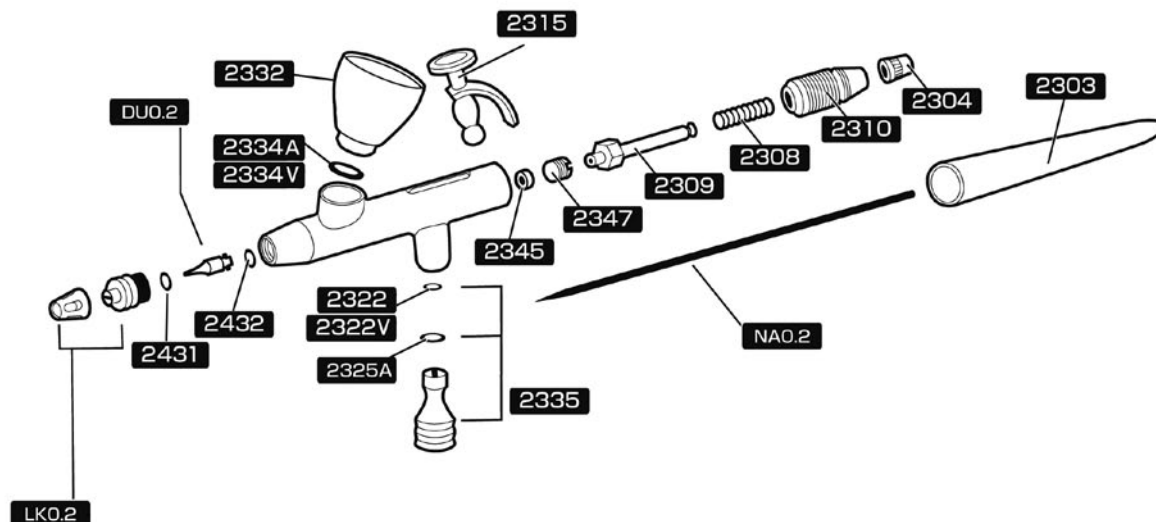

分解図

EVOLUTION®

HARDER&STEEMBECK

エボリューション Solo パーツリスト

部品番号	パーツ名	価格(税別)	部品番号	パーツ名	価格(税別)
LK0.2	ニードルキャップ&ノズルキャップ セット 0.2mm (0.15mm共通)	¥3,000	2310	スプリングガイド	¥2,100
DU0.2	ノズル 0.2mm	¥3,000	2304	ニードルストップネジ	¥550
NA0.2	ニードル 0.2mm	¥2,000	2303	テールキャップ	¥2,530
2432	ノズル用オーリング (テフロン)	¥390	2322	エアバルブオーリング小	¥410
2431	ノズルキャップ用オーリング (強化型)	¥280	2322V	エアバルブオーリング小 (テフロン)	¥410
2315	メインレバー	¥2,000	2325A	エアバルブオーリング大	¥410
2345	ニードル用 オーリング (テフロン)	¥410	2335	エアバルブボディセット	¥3,000
2347	ニードル用 オーリング止めネジ	¥620	2332	絵具カップ 2cc	¥1,500
2309	ニードルガイド	¥2,100	2334A	絵具カップオーリング (強化型)	¥280
2308	ボディスプリング	¥410	2334V	絵具カップオーリング (テフロン)	¥350