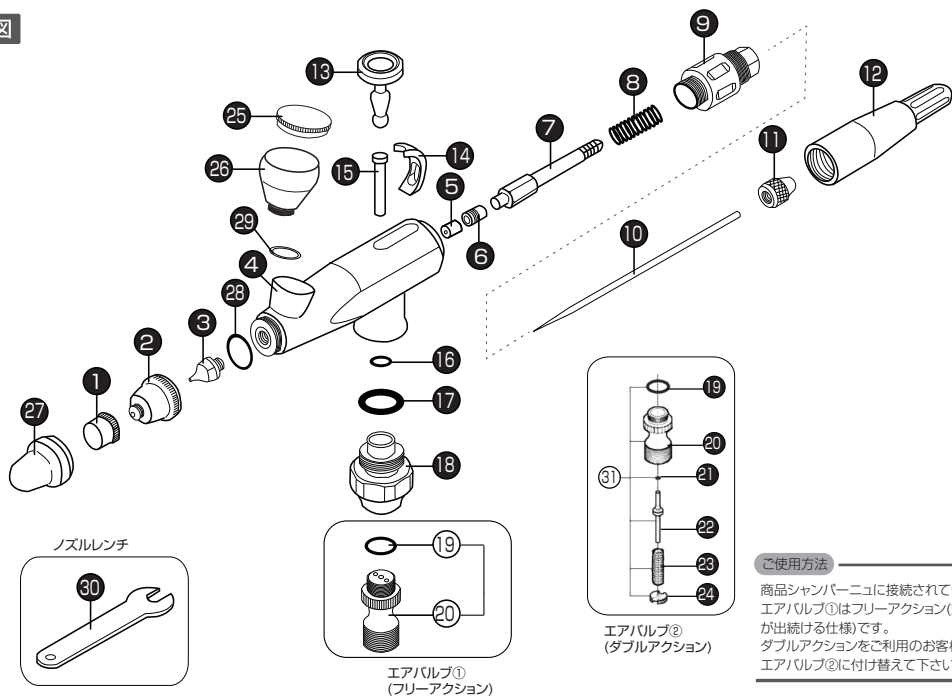

分解図

ご使用方法

商品シャンパーニュに接続されているエアバルブ①はフリーアクション(空気が出続ける仕様)です。ダブルアクションをご利用のお客様はエアバルブ②に付け替えて下さい。

Champagne パーツリスト

番号	パーツ名	価格 (税込)	番号	パーツ名	価格 (税込)
1	ニードルキャップ	¥368	17	バルブオーリング	¥263
2	ノズルキャップ	¥609	18	エアバルブジョイント	¥945
3	ノズル (0.2m)	¥1,575	19	エアバルブボディ用オーリング	19~24 ↓ 31
4	ボディ	非売品	20	エアバルブボディ	
5	テフロンスオーリング	¥315	21	エアバルブオーリング	
6	テフロストップネジ	¥368	22	エアバルブピン	
7	ニードルガイド	¥473	23	エアバルブスプリング	31
8	ニードルスプリング	¥315	24	エアバルブガイド	
9	スプリングガイド	¥683	25	絵具カップふた 2cc	¥735
10	ニードル (0.2m)	¥735	26	絵具カップふた 2cc (ふた付き)	¥1,470
11	ニードルストップネジ	¥368	27	保護キャップ	¥315
12	テールキャップ	¥1,260	28	ボディ用オーリング	¥263
13	レバー (押しボタン)	¥735	29	カップ用オーリング	¥263
14	レバープッシュメタル	¥315	30	ノズルレンチ	¥189
15	ピストンピン	¥263	31	エアバルブボディセット	¥1,680
16	ボディオーリング	¥263			