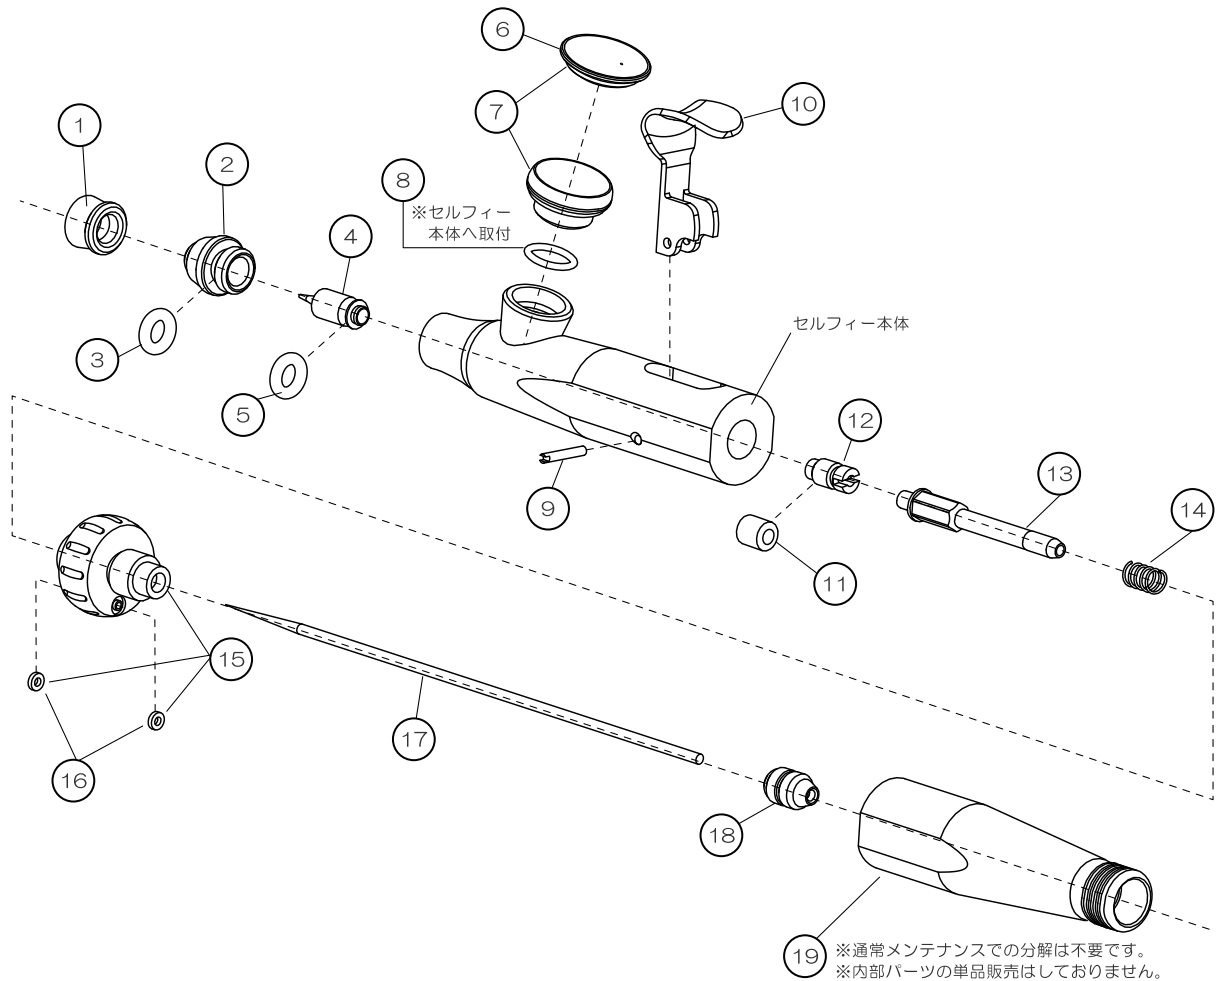

分解図

Airtex Selphy エアテックス セルフィー パーツリスト

部品番号	パーツ名	価格(税別)
1	ニードルキャップ	¥700
2	ノズルキャップ	¥1,000
3	ノズルキャップオーリング	¥300
4	スマートノズル 0.2mm	¥2,000
5	スマートノズル用オーリング(テフロン)	¥300
6	絵具カップふた 2cc用	¥700
7	絵具カップ 2cc(ふた付き)	¥1,700
8	絵具カップ用オーリング(シリコン)	¥300
9	アクセルレバー固定ピン	¥400
10	アクセルレバー	¥1,500

部品番号	パーツ名	価格(税別)
11	ニードルオーリング(テフロン)	¥300
12	ニードルオーリング止めネジ	¥400
13	ニードルガイド	¥900
14	ニードルスプリング	¥400
15	エアコネクト (「16エアコネクトオーリング(2個)」付き)	¥2,800
16	エアコネクトオーリング(2個)	¥300
17	ニードル	¥1,500
18	ニードル固定ネジ	¥400
19	エアバルブセット	¥6,500